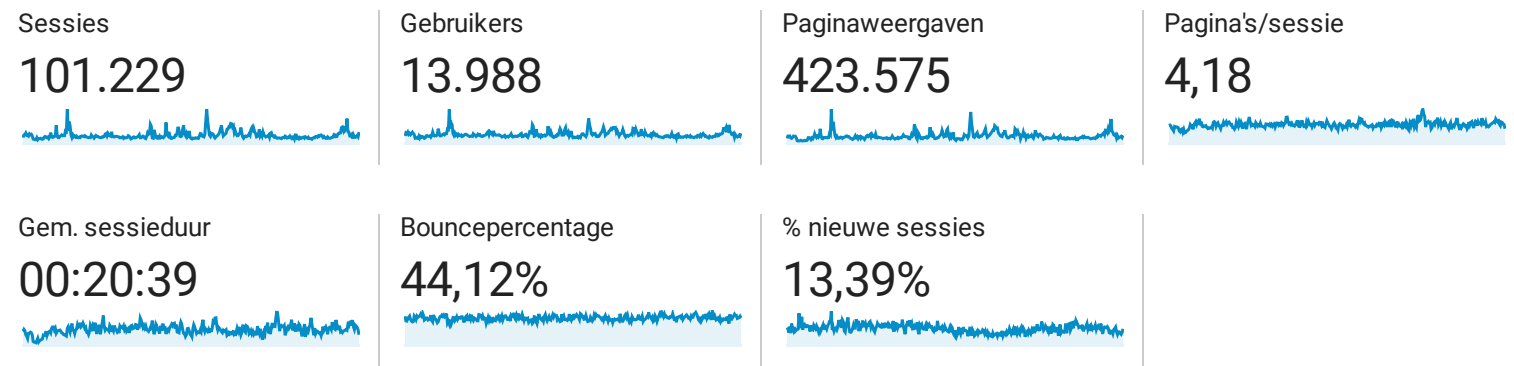

Doelgroepoverzicht

1 jan. 2022 - 31 dec. 2022

Alle gebruikers
100,00% Sessies

Overzicht

Returning Visitor New Visitor

Taal	Sessies	% Sessies
1. nl-nl	50.732	50,12%
2. nl	23.858	23,57%
3. nl-be	20.503	20,25%
4. en-us	4.665	4,61%
5. en-gb	684	0,68%
6. en-be	355	0,35%
7. zh-cn	119	0,12%
8. fr-fr	105	0,10%
9. en	46	0,05%
10. c	34	0,03%