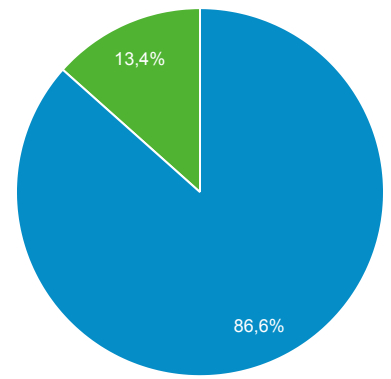

Doelgroepoverzicht

1 jan. 2022 - 31 dec. 2022

Alle gebruikers
100,00% Sessies

Overzicht

Returning Visitor New Visitor

Taal	Sessies	% Sessies
1. nl-nl	50.732	50,12%
2. nl	23.858	23,57%
3. nl-be	20.503	20,25%
4. en-us	4.665	4,61%
5. en-gb	684	0,68%
6. en-be	355	0,35%
7. zh-cn	119	0,12%
8. fr-fr	105	0,10%
9. en	46	0,05%
10. c	34	0,03%