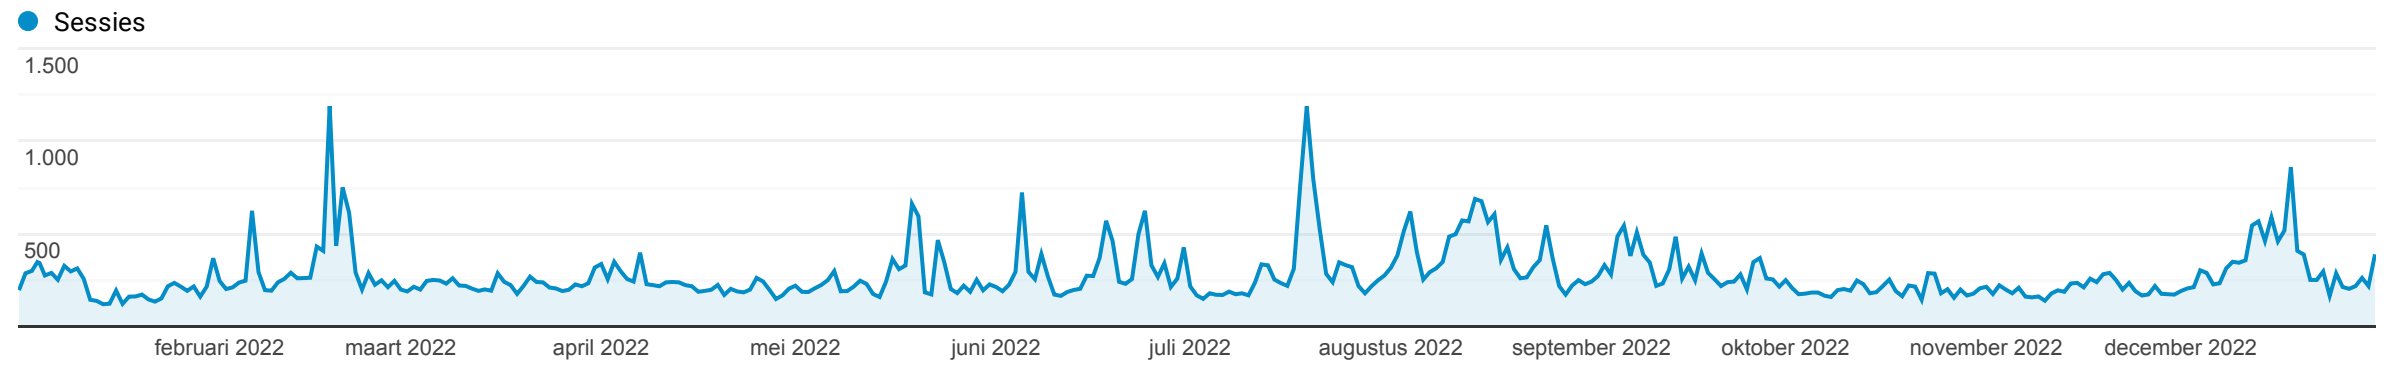

Doelgroepoverzicht

1 jan. 2022 - 31 dec. 2022

Alle gebruikers
100,00% Sessies

Overzicht

Returning Visitor New Visitor

Taal	Sessies	% Sessies
1. nl-nl	50.732	50,12%
2. nl	23.858	23,57%
3. nl-be	20.503	20,25%
4. en-us	4.665	4,61%
5. en-gb	684	0,68%
6. en-be	355	0,35%
7. zh-cn	119	0,12%
8. fr-fr	105	0,10%
9. en	46	0,05%
10. c	34	0,03%