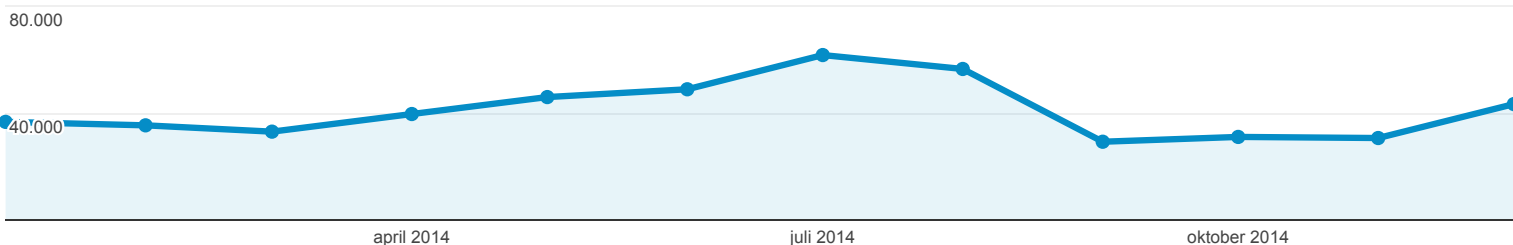

1 jan. 2014 - 31 dec. 2014

# Doelgroepoverzicht

Alle sessies  
100,00%

Overzicht

Paginaweergaven

Sessies

150.538

Gebruikers

35.475

Paginaweergaven

492.263

Pagina's/sessie

3,27

Gem. sessieduur

00:11:06

Bouncepercentage

47,74%