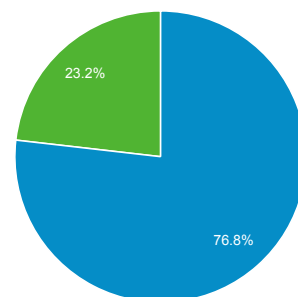

# Doelgroepoverzicht

Alle sessies  
100,00%

Overzicht

Paginaweergaven

Sessies

150.538

Gebruikers

35.475

Paginaweergaven

492.263

Pagina's/sessie

3,27

Gem. sessieduur

00:11:06

Bouncepercentage

47,74%

% nieuwe sessies

23,15%

Returning Visitor New Visitor

Plaats	Sessies	% Sessies
1. <a href="#">Westerlo</a>	20.244	13,45%
2. <a href="#">Herentals</a>	10.726	7,13%
3. <a href="#">Antwerp</a>	8.947	5,94%
4. <a href="#">Geel</a>	8.624	5,73%
5. <a href="#">Mol</a>	7.410	4,92%
6. <a href="#">Mechelen</a>	6.468	4,30%
7. <a href="#">Brussels</a>	5.167	3,43%
8. <a href="#">Ghent</a>	5.163	3,43%
9. <a href="#">Kasterlee</a>	4.307	2,86%
10. <a href="#">Turnhout</a>	3.505	2,33%