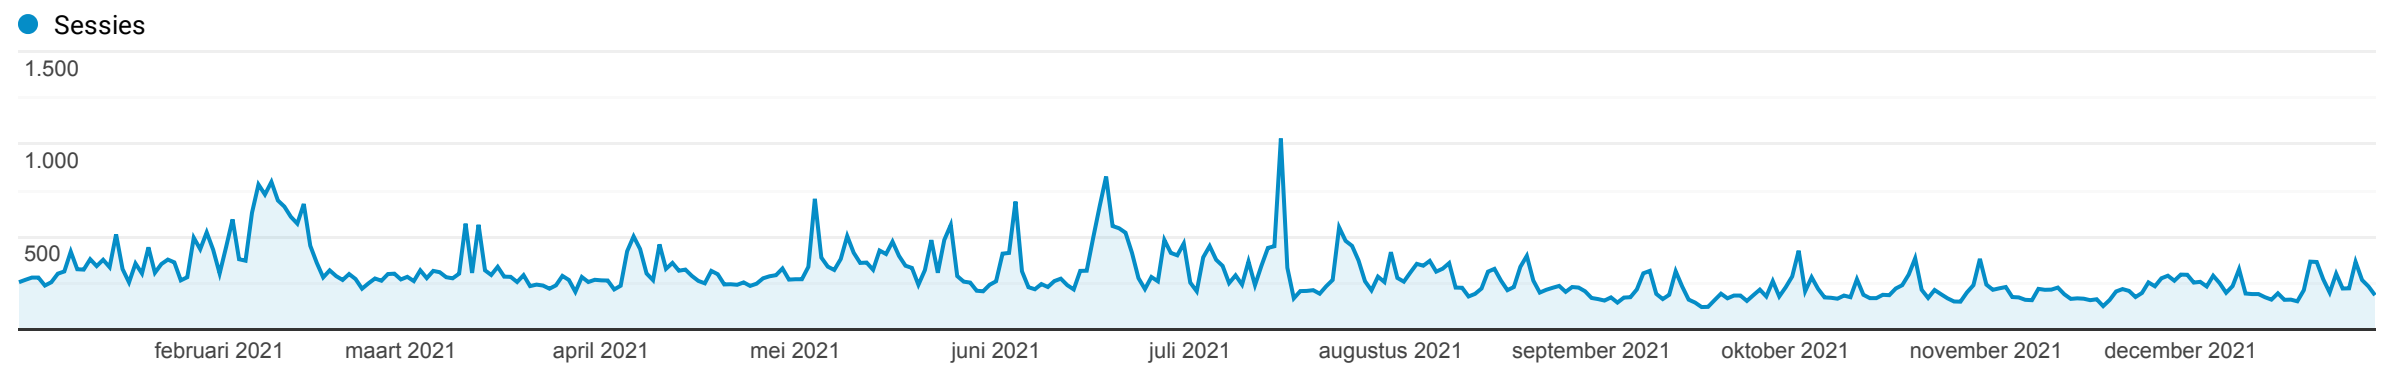

Doelgroepoverzicht

1 jan. 2021 - 31 dec. 2021

Alle gebruikers
100,00% Sessies

Overzicht

Returning Visitor New Visitor

Taal	Sessies	% Sessies
1. nl-nl	53.025	49,08%
2. nl	25.043	23,18%
3. nl-be	23.778	22,01%
4. en-us	5.246	4,86%
5. en-gb	463	0,43%
6. en-be	124	0,11%
7. zh-cn	107	0,10%
8. en-us.utf-8	50	0,05%
9. fr	42	0,04%
10. fr-fr	22	0,02%