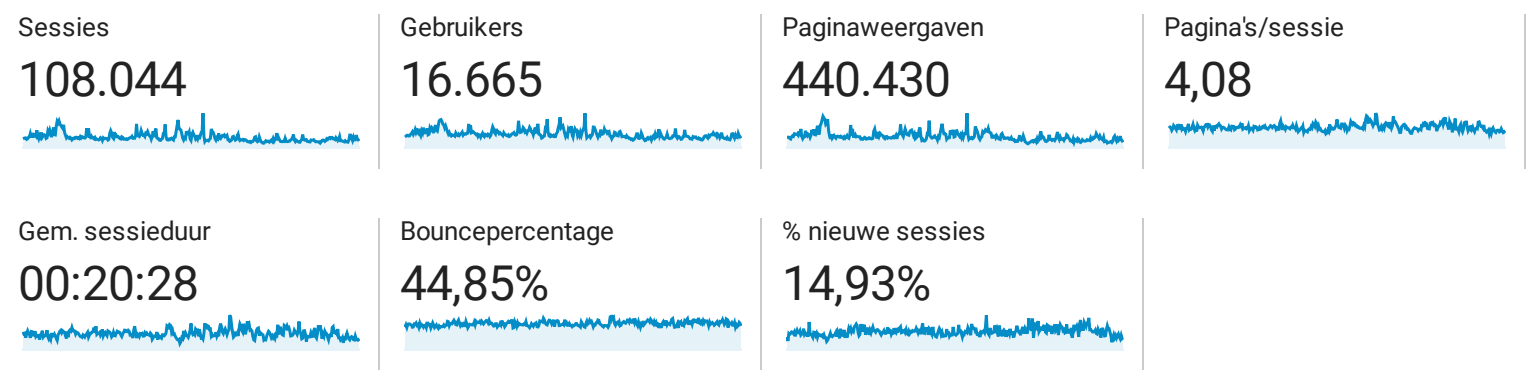

Doelgroepoverzicht

1 jan. 2021 - 31 dec. 2021

Alle gebruikers
100,00% Sessies

Overzicht

Returning Visitor New Visitor

Taal	Sessies	% Sessies
1. nl-nl	53.025	49,08%
2. nl	25.043	23,18%
3. nl-be	23.778	22,01%
4. en-us	5.246	4,86%
5. en-gb	463	0,43%
6. en-be	124	0,11%
7. zh-cn	107	0,10%
8. en-us.utf-8	50	0,05%
9. fr	42	0,04%
10. fr-fr	22	0,02%