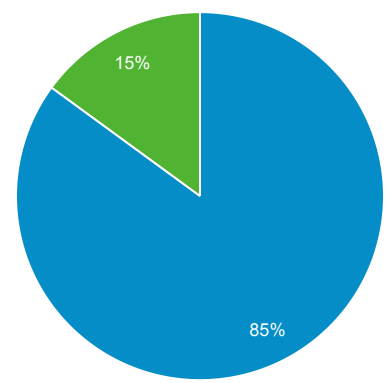

Doelgroepoverzicht

1 jan. 2021 - 31 dec. 2021

Alle gebruikers
100,00% Sessies

Overzicht

Returning Visitor New Visitor

Taal	Sessies	% Sessies
1. nl-nl	53.025	49,08%
2. nl	25.043	23,18%
3. nl-be	23.778	22,01%
4. en-us	5.246	4,86%
5. en-gb	463	0,43%
6. en-be	124	0,11%
7. zh-cn	107	0,10%
8. en-us.utf-8	50	0,05%
9. fr	42	0,04%
10. fr-fr	22	0,02%